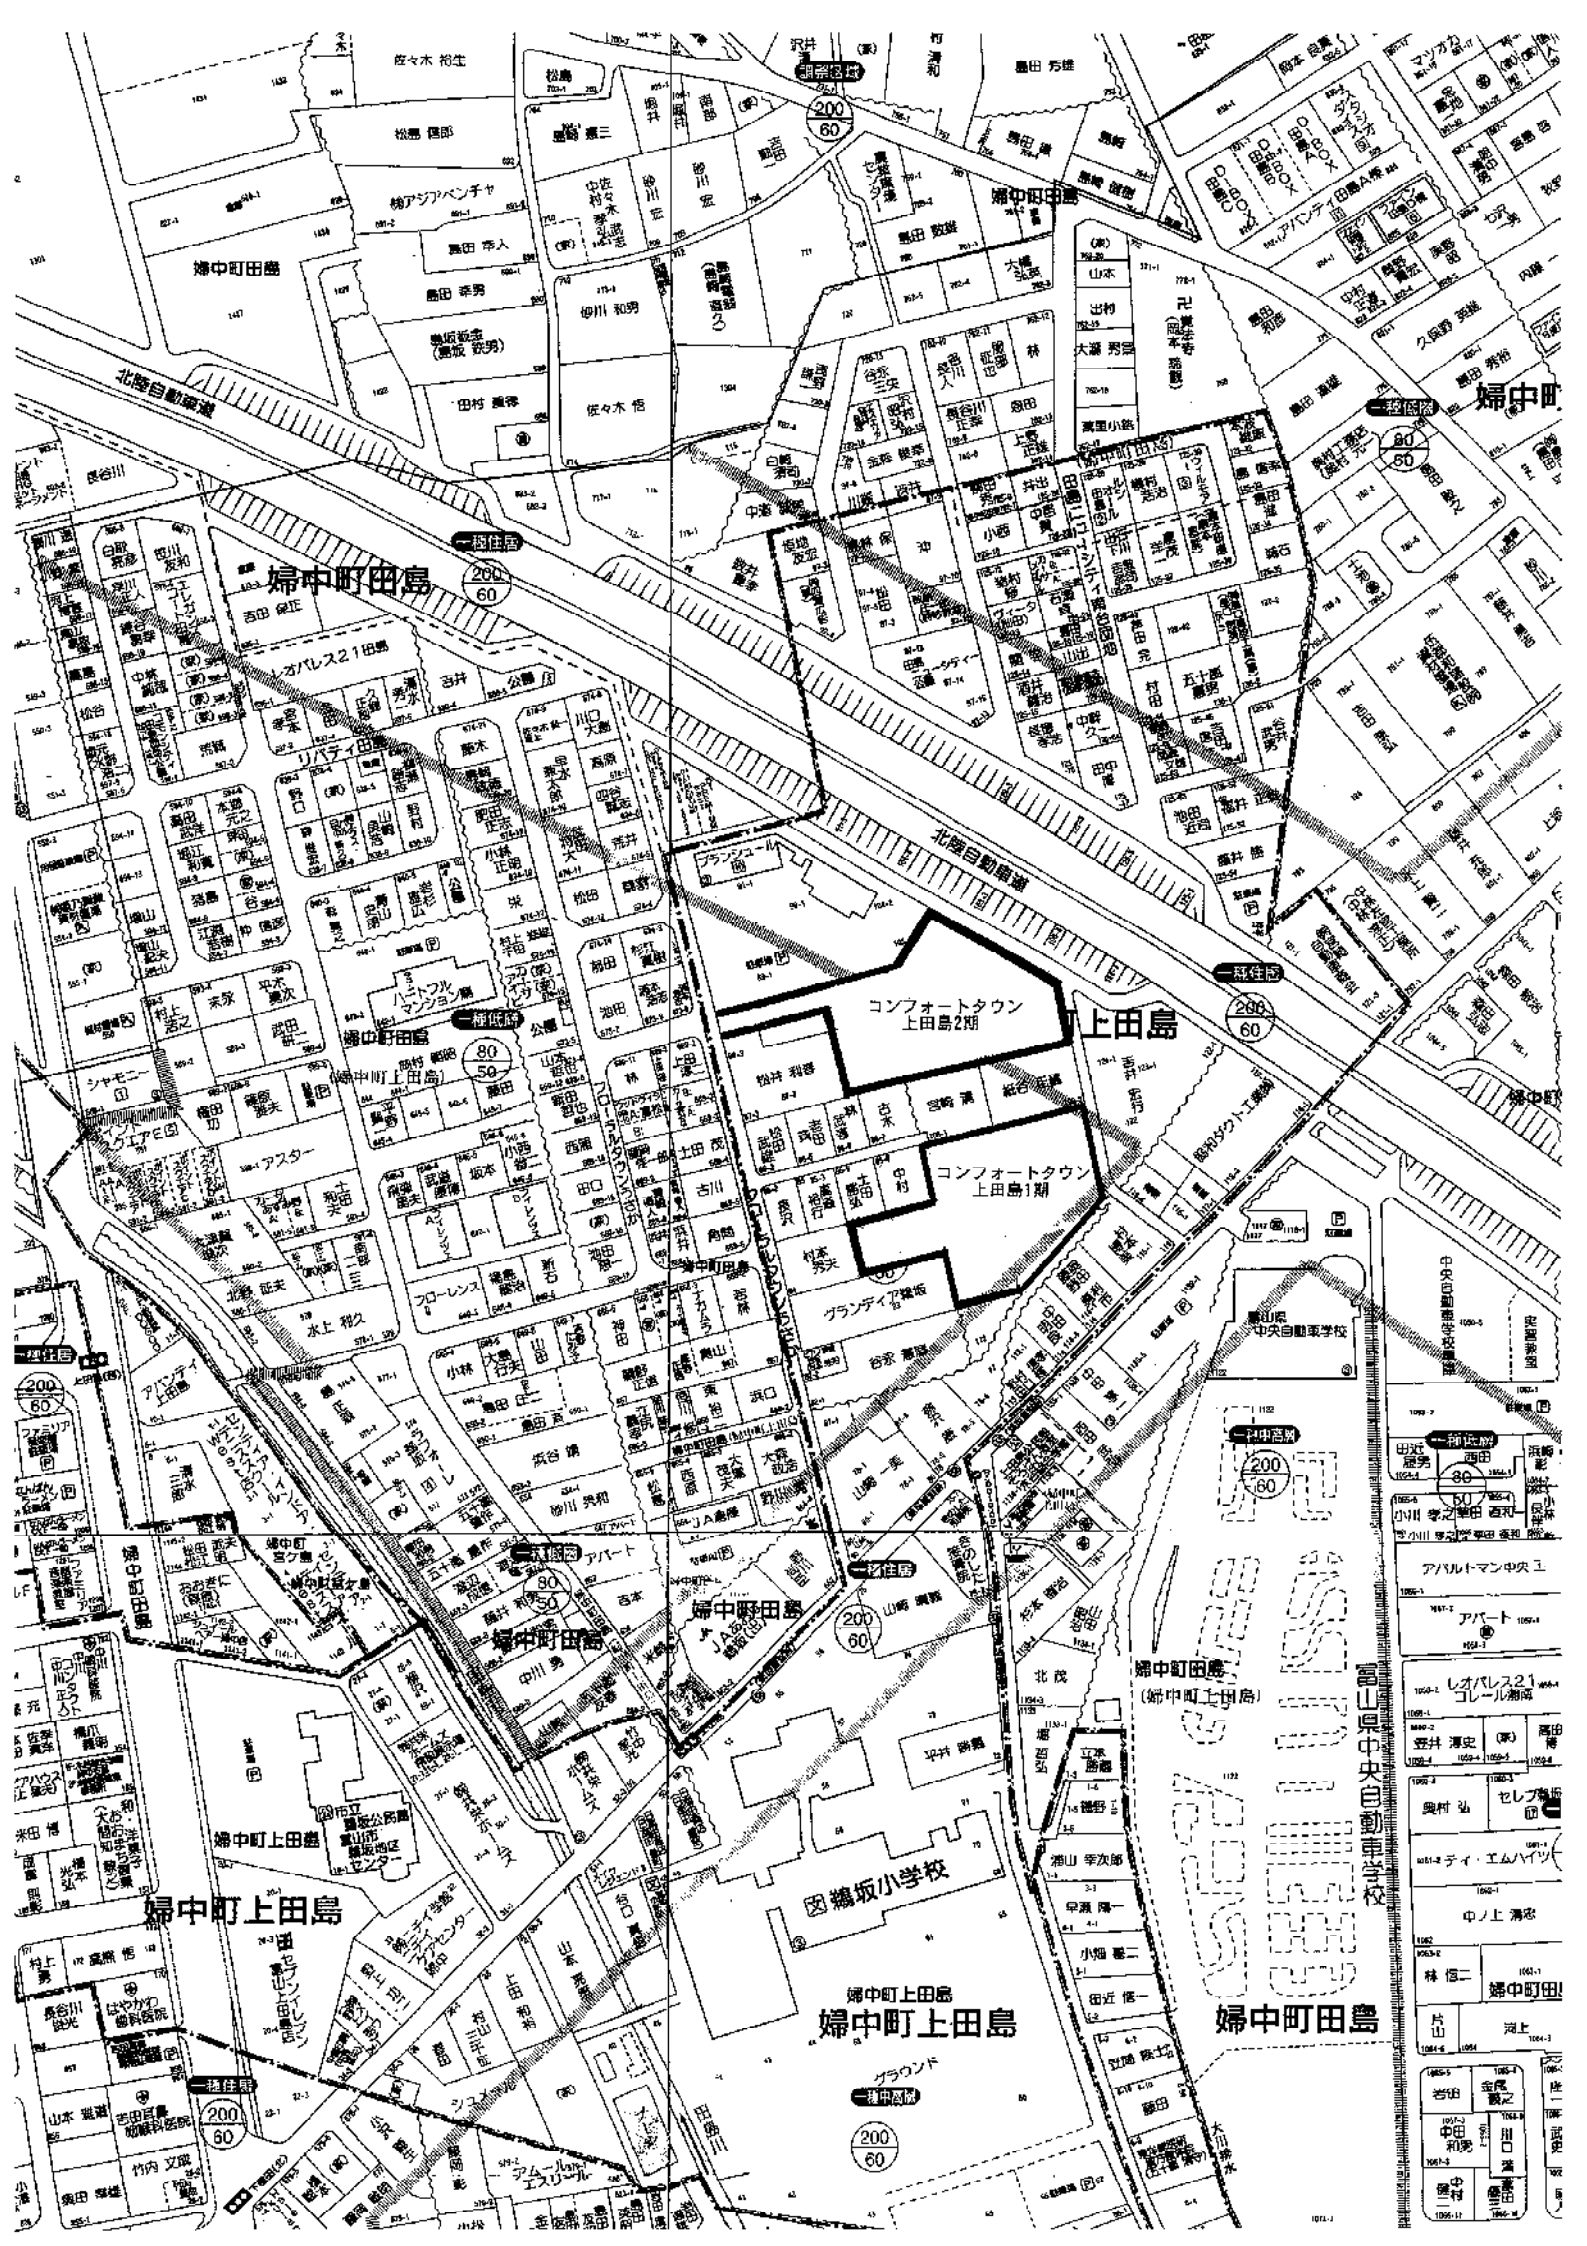

松尾 昌三

婦中町田島

婦中町田島

レオパレス21田島

リハビリ田島

婦中町田島

婦中町上田島

アスター

婦中町田島

婦中町田島

婦中町上田島

婦中町上田島

婦中町田島

松尾 昌三

婦中町田島

婦中町田島

レオパレス21田島

リハビリ田島

婦中町田島

婦中町上田島

アスター

婦中町田島

婦中町田島

婦中町上田島

婦中町上田島

婦中町田島

松尾 昌三

婦中町田島

婦中町田島

レオパレス21田島

リハビリ田島

婦中町田島

婦中町上田島

アスター

婦中町田島

婦中町田島

婦中町上田島

婦中町上田島

婦中町田島

松尾 昌三

婦中町田島

婦中町田島

レオパレス21田島

リハビリ田島

婦中町田島

婦中町上田島

アスター

婦中町田島

婦中町田島

婦中町上田島

婦中町上田島

婦中町田島

松尾 昌三

婦中町田島

婦中町田島

レオパレス21田島

リハビリ田島

婦中町田島

婦中町上田島

アスター

婦中町田島

婦中町田島

婦中町上田島

婦中町上田島

婦中町田島

松尾 昌三

婦中町田島

婦中町田島

レオパレス21田島

リハビリ田島

婦中町田島

婦中町上田島

アスター

婦中町田島

婦中町田島

婦中町上田島

婦中町上田島

婦中町田島

コンフォートタウン
上田島2期

コンフォートタウン
上田島1期

グランドイデア田島

アパート

婦中町田島

婦中町田島

婦中町上田島

婦中町上田島

婦中町上田島

婦中町上田島

婦中町上田島

婦中町田島

婦中町田島
(婦中町上田島)

婦中町田島

婦中町田島

婦中町田島

婦中町田島

富山県中央自動車学校

富山県中央自動車学校

富山県中央自動車学校

富山県中央自動車学校

富山県中央自動車学校

富山県中央自動車学校

富山県中央自動車学校

富山県中央自動車学校

富山県中央自動車学校

富山県中央自動車学校

1000-1	田代 隆夫	1000-2	山田 隆夫	1000-3	山田 隆夫
1000-4	山田 隆夫	1000-5	山田 隆夫	1000-6	山田 隆夫
1000-7	山田 隆夫	1000-8	山田 隆夫	1000-9	山田 隆夫
1000-10	山田 隆夫	1000-11	山田 隆夫	1000-12	山田 隆夫
1000-13	山田 隆夫	1000-14	山田 隆夫	1000-15	山田 隆夫
1000-16	山田 隆夫	1000-17	山田 隆夫	1000-18	山田 隆夫
1000-19	山田 隆夫	1000-20	山田 隆夫	1000-21	山田 隆夫
1000-22	山田 隆夫	1000-23	山田 隆夫	1000-24	山田 隆夫
1000-25	山田 隆夫	1000-26	山田 隆夫	1000-27	山田 隆夫
1000-28	山田 隆夫	1000-29	山田 隆夫	1000-30	山田 隆夫
1000-31	山田 隆夫	1000-32	山田 隆夫	1000-33	山田 隆夫
1000-34	山田 隆夫	1000-35	山田 隆夫	1000-36	山田 隆夫
1000-37	山田 隆夫	1000-38	山田 隆夫	1000-39	山田 隆夫
1000-40	山田 隆夫	1000-41	山田 隆夫	1000-42	山田 隆夫
1000-43	山田 隆夫	1000-44	山田 隆夫	1000-45	山田 隆夫
1000-46	山田 隆夫	1000-47	山田 隆夫	1000-48	山田 隆夫
1000-49	山田 隆夫	1000-50	山田 隆夫	1000-51	山田 隆夫
1000-52	山田 隆夫	1000-53	山田 隆夫	1000-54	山田 隆夫
1000-55	山田 隆夫	1000-56	山田 隆夫	1000-57	山田 隆夫
1000-58	山田 隆夫	1000-59	山田 隆夫	1000-60	山田 隆夫