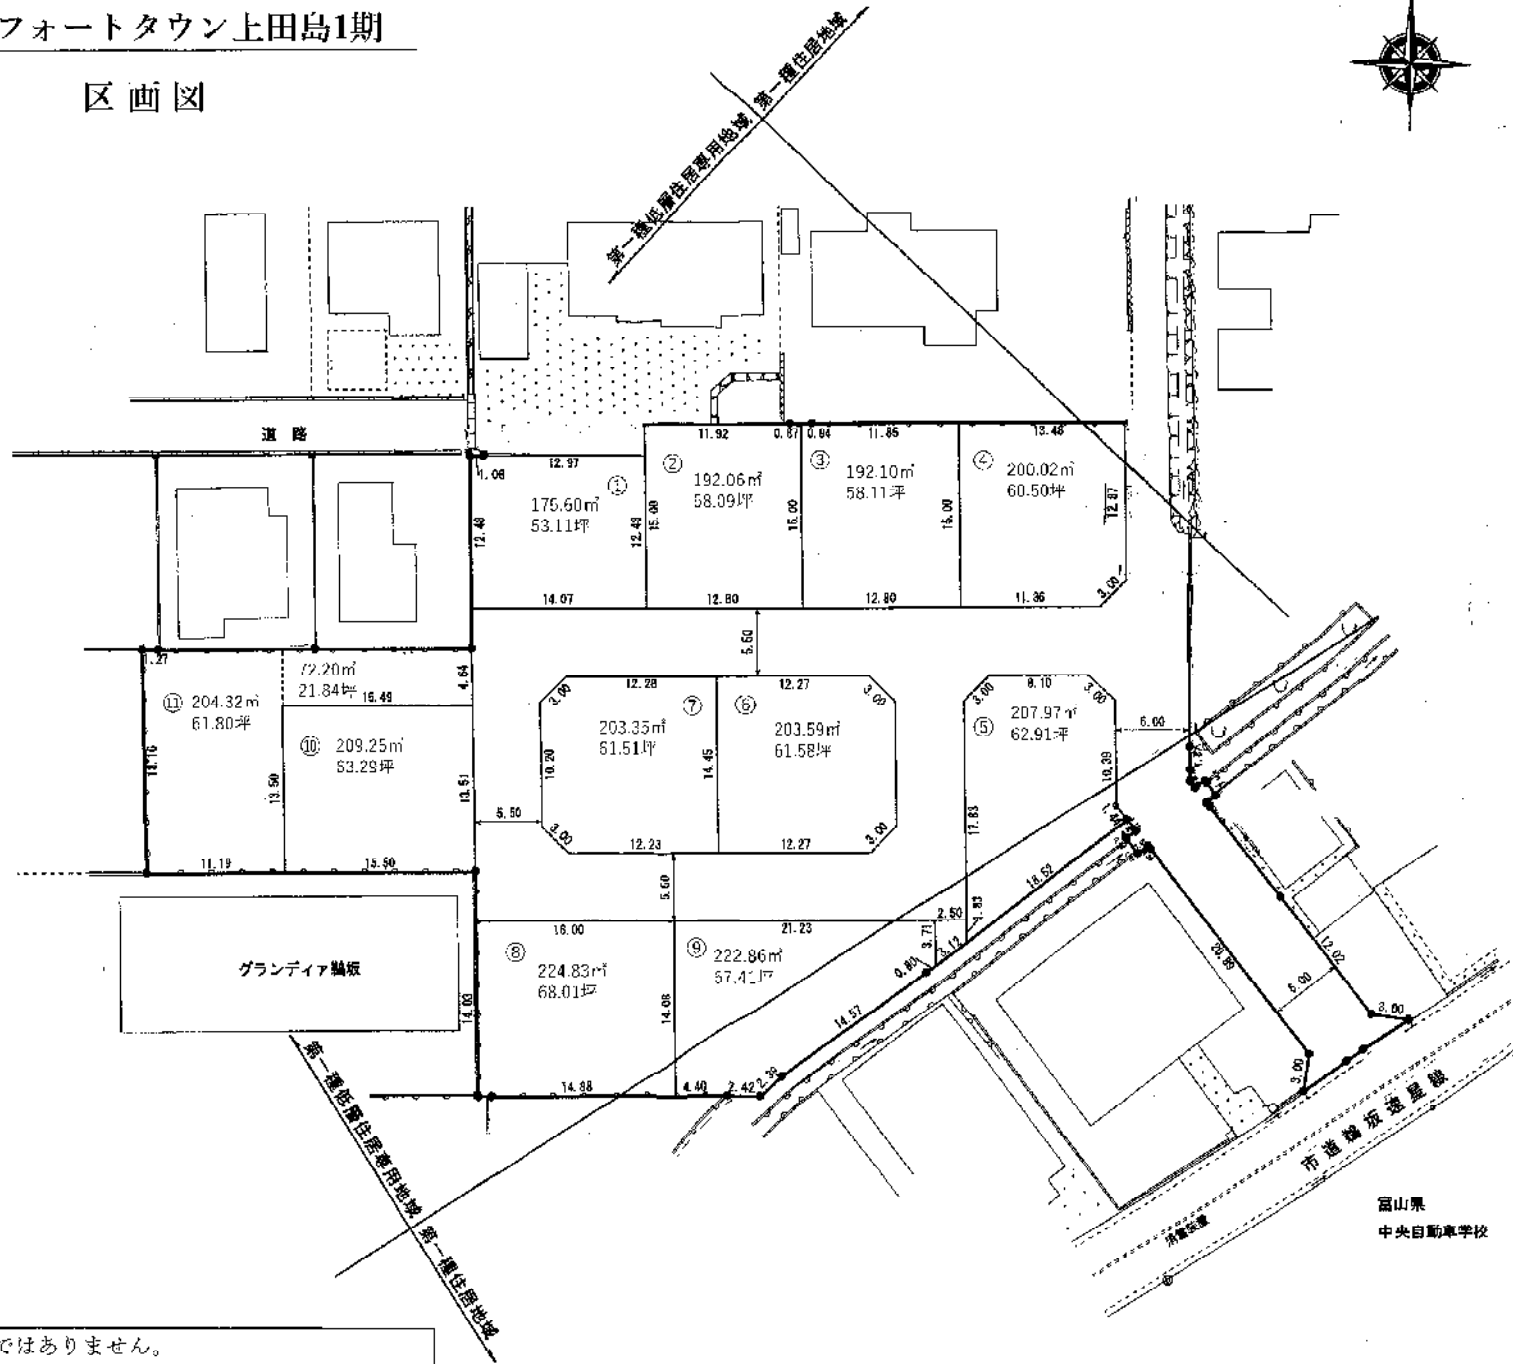

コンフォートタウン上田島1期

区画図

- 図示の寸法・地積は確定した数値ではありません。
そのため、確定測量後に地積の増減がある場合があります。
- 電柱位置は未協議のため、ご希望区画内に設置される場合があります。

概 要

名 称／コンフォートタウン上田島1期

所在地／富山市婦中町上田島84番1ほか6筆及び市有地

交 通／JR高山本線 鶴坂駅より徒歩17分

開発面積／3,313.12㎡ 総区画数／11区画 販売区画数／11区画